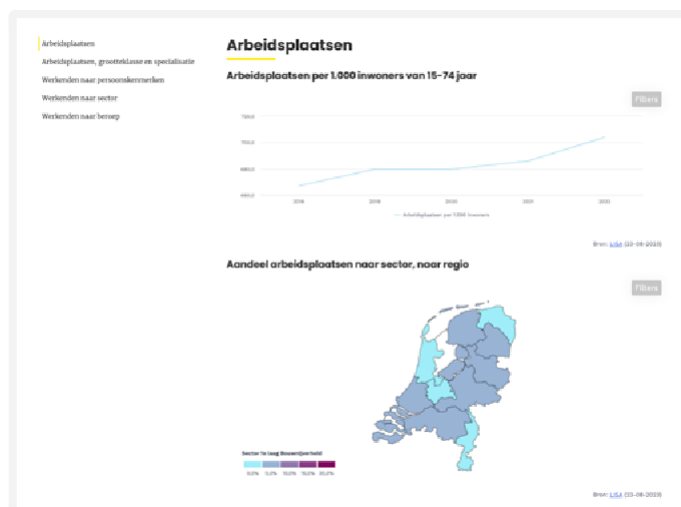

Bij elk subthema worden eerst de belangrijkste grafieken getoond, om snel een overzicht van de belangrijkste ontwikkelingen te krijgen. De knop Meer Data biedt de mogelijkheid tot verdere verdieping.