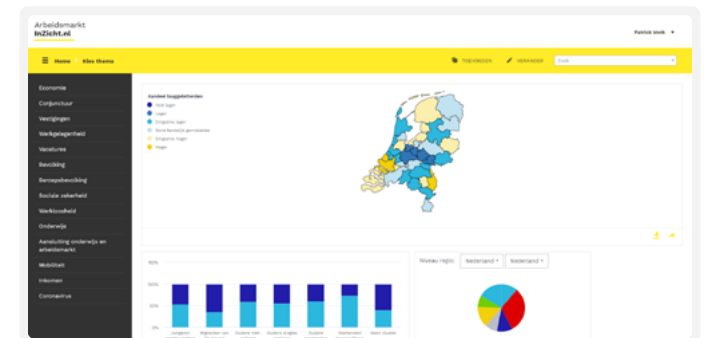

Onze datastudio is een omgeving die de mogelijkheid biedt om per thema zelf grafieken te genereren en op te slaan op een persoonlijk dashboard. Dat is handig als de benodigde grafieken niet op de openbare pagina's niet beschikbaar zijn.

De datastudio is kosteloos voor iedereen die in de aangesloten regio ambtelijk betrokken is. Toegang kan aangevraagd worden via arbeidsmarktinzicht@etil.nl

Voor verschillende regio's, waaronder Rijnmond, Haaglanden en Zeeland hebben wij een extra communicatiemogelijkheid toegevoegd.

Daarmee kan informatie gedeeld worden via de eigen, regionale of provinciale LinkedIn-pagina.

Wilt u hier meer over weten, neem dan contact op met [Patrick Vonk](mailto:Patrick.Vonk@etil.nl)