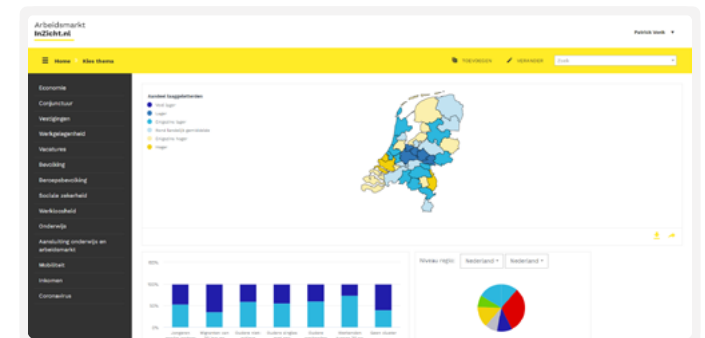

Onze datastudio is een omgeving die de mogelijkheid biedt om per thema zelf grafieken te genereren en op te slaan op een persoonlijk dashboard. Dat is handig als de benodigde grafieken niet op de openbare pagina's niet beschikbaar zijn.

De datastudio is kosteloos voor iedereen die in de aangesloten regio ambtelijk betrokken is. Toegang kan aangevraagd worden via arbeidsmarktinzicht@etil.nl

Voor verschillende regio's, waaronder Rijnmond, Haaglanden en Zeeland hebben wij een extra communicatiemogelijkheid toegevoegd.

Daarmee kan informatie gedeeld worden via de eigen, regionale of provinciale LinkedIn-pagina.

Wilt u hier meer over weten, neem dan contact op met [Patrick Vonk](#)